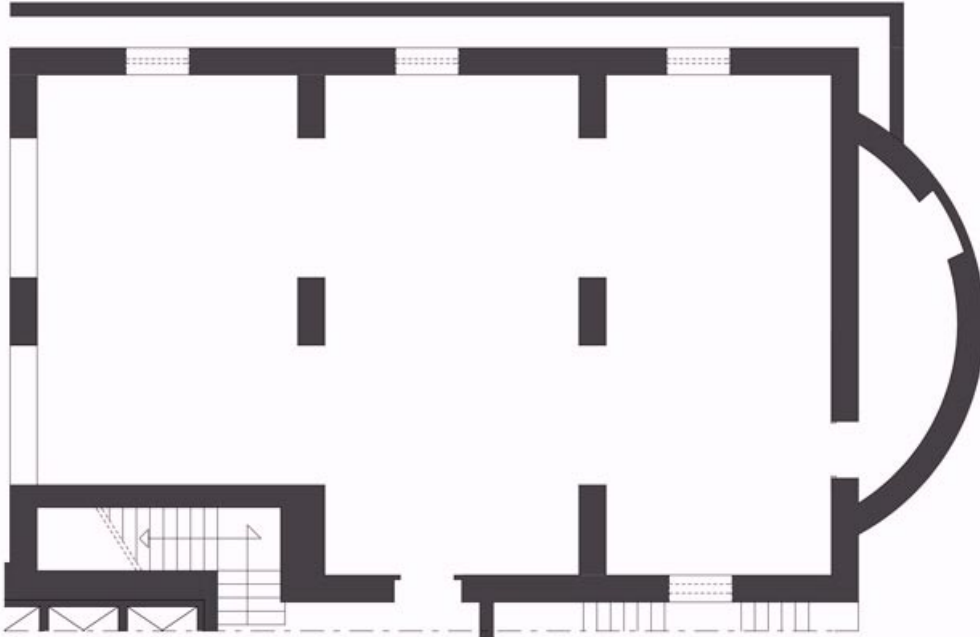

#### SCHEDA TECNICA

PIANO -1 - N° 01

#### DIMENSIONI

Superficie	Lunghezza	Larghezza	Altezza
240,00 mq	23,80 mt.	10,85 mt.	2,86 mt.

CAPACITÀ MASSIMA IN NUMERI DI POSTI 125

---

ALLESTIMENTI:

A) disposizione RESTAURANT posti 125

B) disposizione WEDDING posti 125 + 2