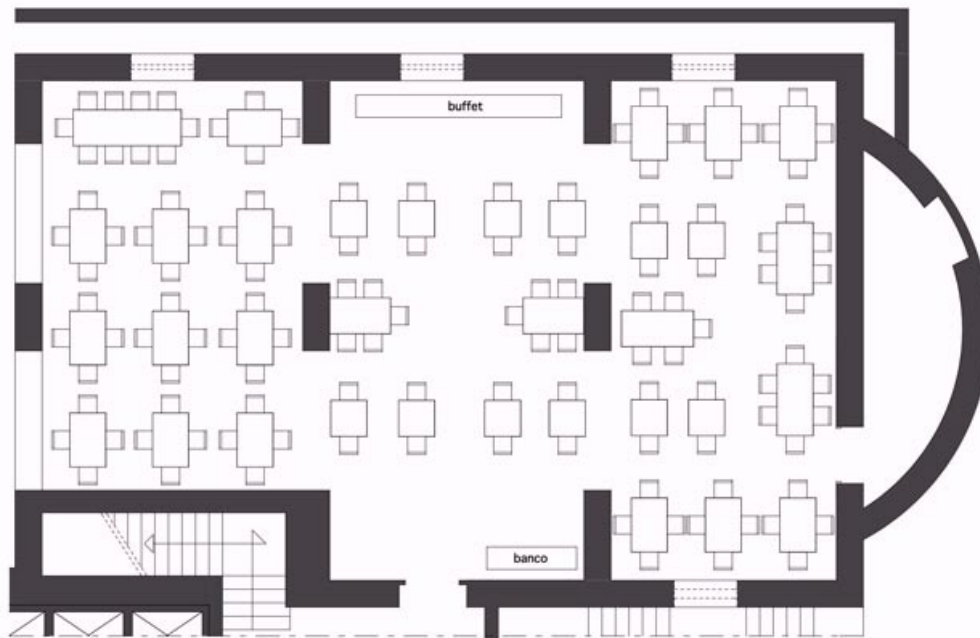

#### SCHEDA TECNICA

PIANO -1 - N° 01

#### DIMENSIONI

Superficie	Lunghezza	Larghezza	Altezza
240,00 mq	23,80 mt.	10,85 mt.	2,86 mt.

CAPACITÀ MASSIMA IN NUMERI DI POSTI 125

---

ALLESTIMENTI:

A) disposizione RESTAURANT posti 125

B) disposizione WEDDING posti 125 + 2