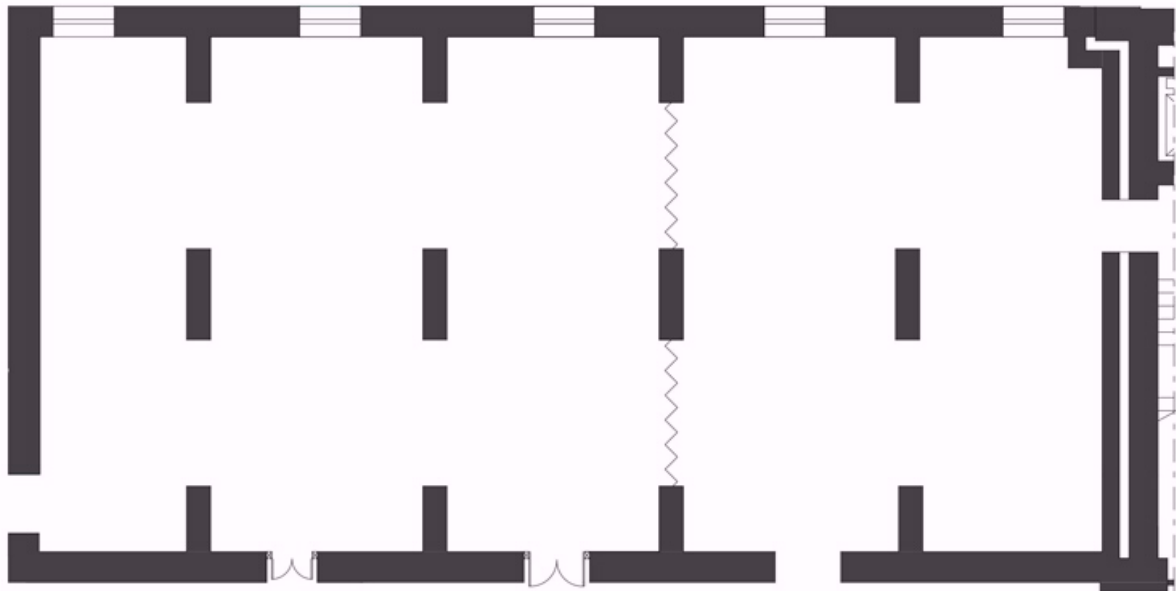

CENTRO CONGRESSI ASSISI DOMUS PACIS

SALA IL ROSETO

SCHEDA TECNICA

PIANO -1 - N° 02

DIMENSIONI

Superficie	Lunghezza	Larghezza	Altezza
286,15 mq	11,80 mt.	24,25 mt.	2,86 mt.

CAPACITÀ MASSIMA IN NUMERI DI POSTI 262

Sala modulare Roseto 1 + Roseto 2

ALLESTIMENTI:

A) disposizione RESTAURANT posti 164 + 98

B) disposizione BUFFET posti 124 + 62