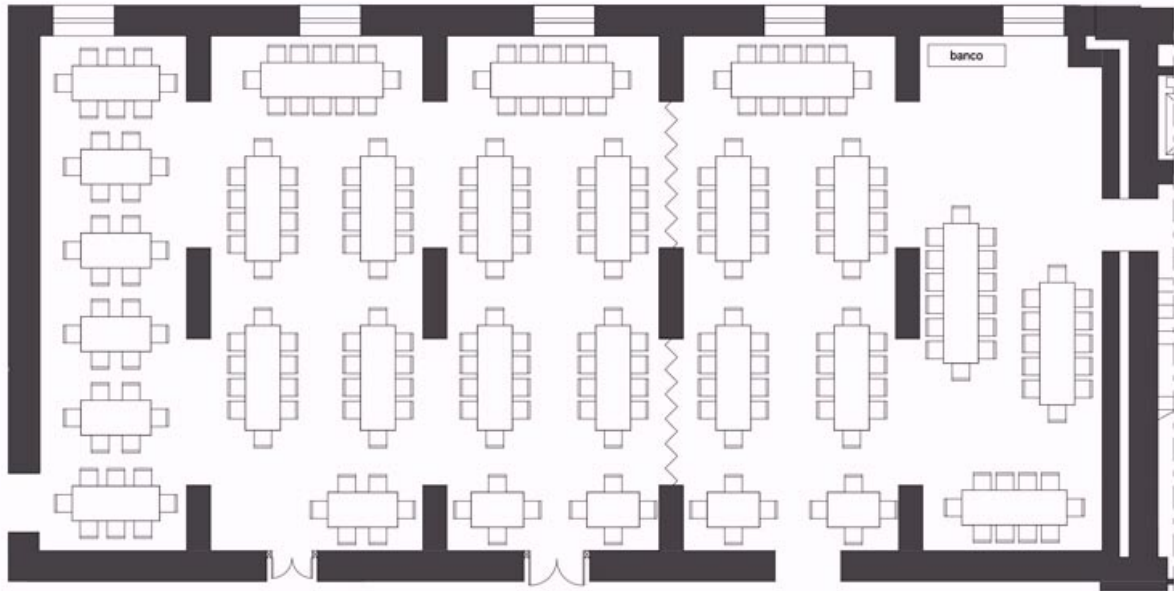

CENTRO CONGRESSI ASSISI DOMUS PACIS

SALA IL ROSETO

SCHEDA TECNICA

PIANO -1 - N° 02

DIMENSIONI

Superficie	Lunghezza	Larghezza	Altezza
286,15 mq	11,80 mt.	24,25 mt.	2,86 mt.

CAPACITÀ MASSIMA IN NUMERI DI POSTI 262

Sala modulare Roseto 1 + Roseto 2

ALLESTIMENTI:

A) disposizione RESTAURANT posti 164 + 98

B) disposizione BUFFET posti 124 + 62